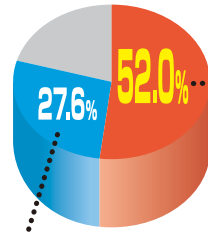

tvh 高校入試解答速報

テレビ北海道で公立高校入試解答速報をニスコが担当します。明解な解答と解説、さらに徹底的に絞り込んだ合格予想ボーダーを提示します。難関上位高校に高い合格実績を有するニスコの蓄積されたデータ・分析資料が活用されます。

今春もニスコグループが担当!

3月3日(木) 16:00~

2021年度高校入試結果!

難関上位高校に強い!

トップ5校(札幌南、札幌北、札幌西、札幌東、旭丘)に270名合格

高倍率の進学校に強い!

ニスコグループは各中学校での学年トップクラスの成績上位者を輩出し、昨年も卒業生のほとんどが難関上位高校または公立中堅高校に進学しました。「成績が上がった。」「志望高校が1ランク上がった!」...結果を出すためには過程が重要です。成績が上がる理由がニスコグループにはあります。

塾生の79.6%(834名)が難関上位・中堅高校進学!
2021年春の高校(普通科)進学者内訳(1,048名)